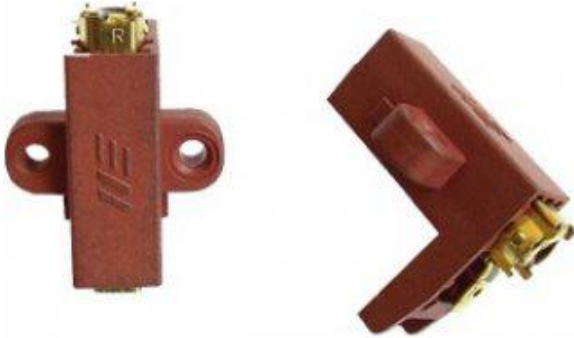

Charbons pour moteurs SAPII

ref. PIM-125

Charbons pour moteur d'aspiration centralisée Sapii

Charbons pour moteur Sapii

Systèmes 8010SEF, 8510SEF, 8410SEF, 8610SEF,
8510TFS, 8410SBE, 8410SAF, 2711EF, 3611EF,
3211EF, 3311EF

2 requis

Informations

Charbons pour moteur Sapii

Systèmes 8010SEF, 8510SEF, 8410SEF, 8610SEF, 8510TFS, 8410SBE, 8410SAF, 2711EF, 3611EF, 3211EF,
3311EF

2 requis

Spécifications techniques Ce que comprend ce kit