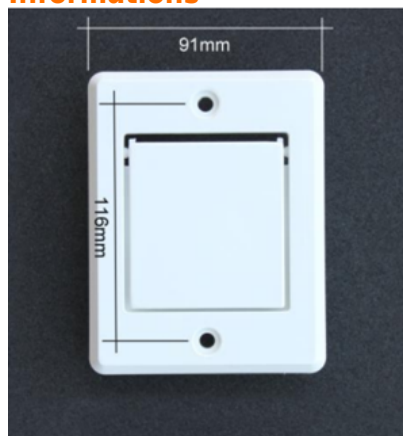

Sortie extérieure

ref. TUY-52

Sortie extérieure pour système d'aspiration centralisée Husky

En PVC blanc

Dimensions : 12 x 9 cm

Fabriqué aux normes rigoureuses ASTM F2158

Informations

Spécifications techniques
Ce que comprend ce kit