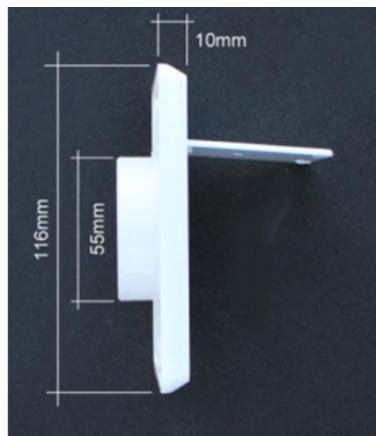

Sortie extérieure

ref. TUY-52

Sortie extérieure pour système d'aspiration centralisée Husky

En PVC blanc

Dimensions : 12 x 9 cm

Fabriqué aux normes rigoureuses ASTM F2158

Informations

Spécifications techniques
Ce que comprend ce kit