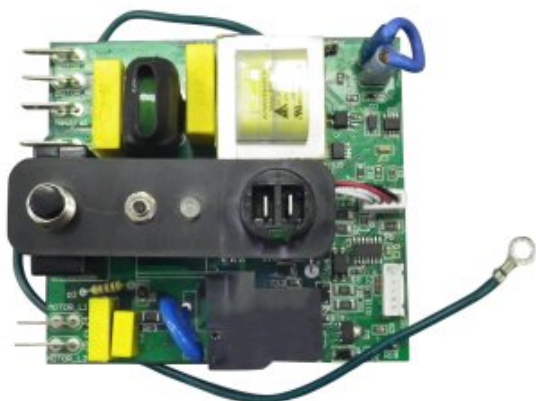

## Module électronique 18Amp. Soft Start

ref. MOD-18-220-240-SSA

### Module électronique - 18Amp. Soft Start pour système d'aspiration centralisée Husky ou Duovac avec 2 moteurs

Module électronique - 18 Amp. - 220-240V

Pour systèmes :

HUSKY : Titan ; Pro200

DUOVAC : Distinction 200 (DIS-200)

### Informations

Module électronique - 18 Amp. - 220-240V

Pour systèmes :

HUSKY : Titan ; Pro200

DUOVAC : Distinction 200 (DIS-200)