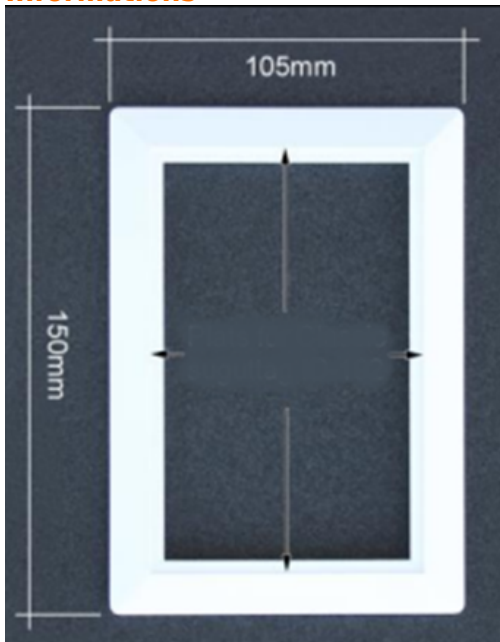

Cadre PVC pour prise rectangulaire

ref. TUY-07-1

Encadrement de prise d'aspiration centralisée en pvc Husky

Pour prises d'aspiration rectangle référence : TUY-04-1

Matière : pvc

Dimensions : 15 x 10.5cm

Informations

Spécifications techniques

Pour prises d'aspiration rectangle référence : TUY-04-1

Ce que comprend ce kit

Options disponibles

3 C rue René HOAREAU
97480 SAINT JOSEPH
Ile de la Réunion

Tél. : 06 92 86 41 70
Fax :